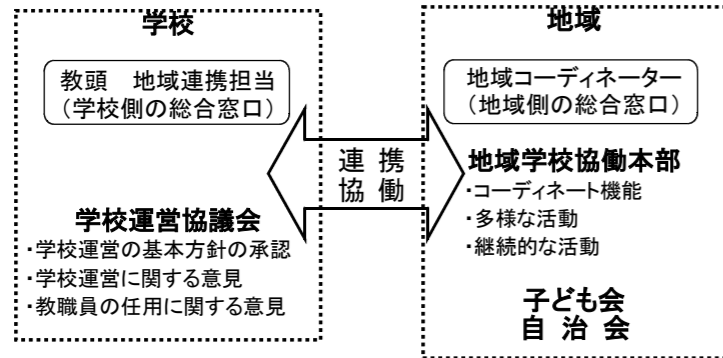

市民協働学校運営計画

体制図

意義

持続可能性—職員の異動があっても、地域との連携・協働体制を継続する
 意識・分担—学校運営に対する当事者意識を分かち合い、共に行動する
 協働活動—「学校運営の基本方針」(校長作成)を承認し、諸課題の解決に向け、関係者みなで、役割分担をもって連携・協働による取組を実施する

関係法令等

国—「学習指導要領」
 「地方教育行政の組織及び運営に関する法律」
 (第47条の6)
 県—「沖縄県教育施策」
 「青少年の健全育成を目指した学校と地域の連携・協働の推進に当たって」
 市—「うるま市の教育(主要施策)」
 「うるま市学校運営協議会規則」